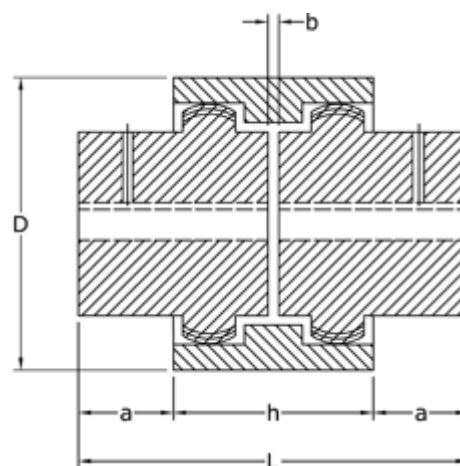

Varenummer: 3310042N28
Beskrivelse: Koblingshalvpart Tandex 42N
Boring 28H7 m/not og skrue

Mål

a = 19
b = 4
C = 42
d = 65.0
D = 92
F = 28H7
f = M8
h = 51

L = 88
P = 10