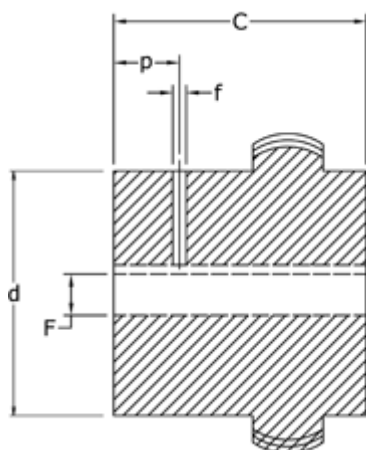

Varenummer: 3310042N28
Beskrivelse: Koblingshalvpart Tandex 42N
Boring 28H7 m/not og skrue

Mål

a = 19
b = 4
C = 42
d = 65.0
D = 92
F = 28H7
f = M8
h = 51

L = 88
P = 10